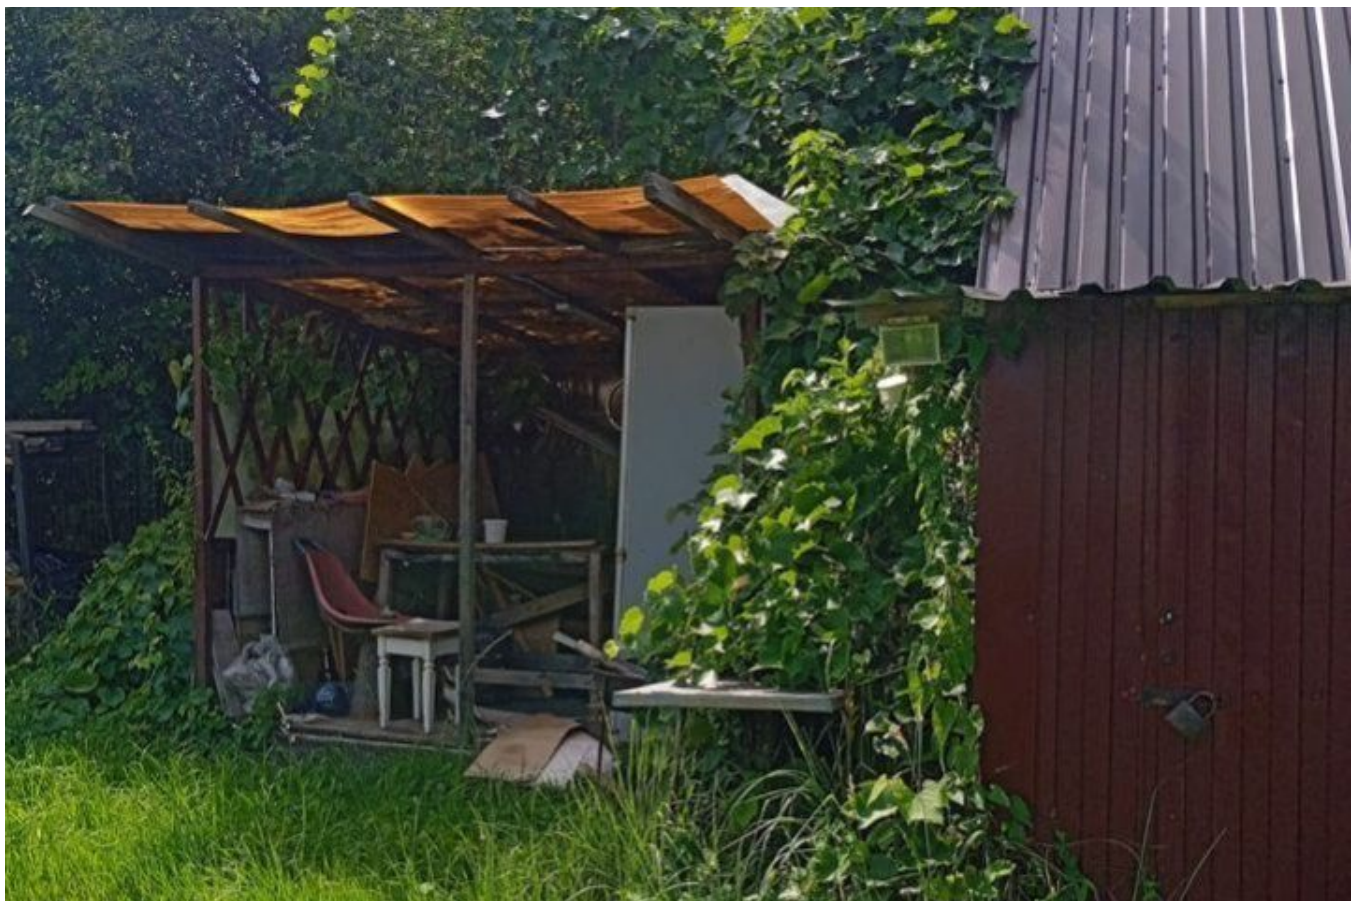

Продажа

дача 10 м² на участке 5.5 сот.

Светлое,

Калининградская обл, Гурьевский р-н, поселок
Светлое, тер. СНТ Светлое

₽ **600 000**

Светлое, с/о Светлое, 5.5 сот., 1 этаж, дерев., 10 кв.м., 1-комн, Электрическое отопление, электричество-есть, газ-нет, водоснабжение-есть возможность подкл., канализация-есть возможность подкл., с/х назначение, Земля в собст., с/т пакетов нет, Светлое ст, продается дача, 1комнат(а) в, 5.5 соток, общ. пл. дома 10 кв.м., Номер лота: 4210062

Тип объекта: **дача**

Общая площадь: **10 м²**

Количество этажей: **1**

Тип участка: **СНТ**

Тип санузла: **Раздельный**

Тип дома: **блочный**

Площадь участка: **5.5 сот.**

Материал стен: **Газоблоки**