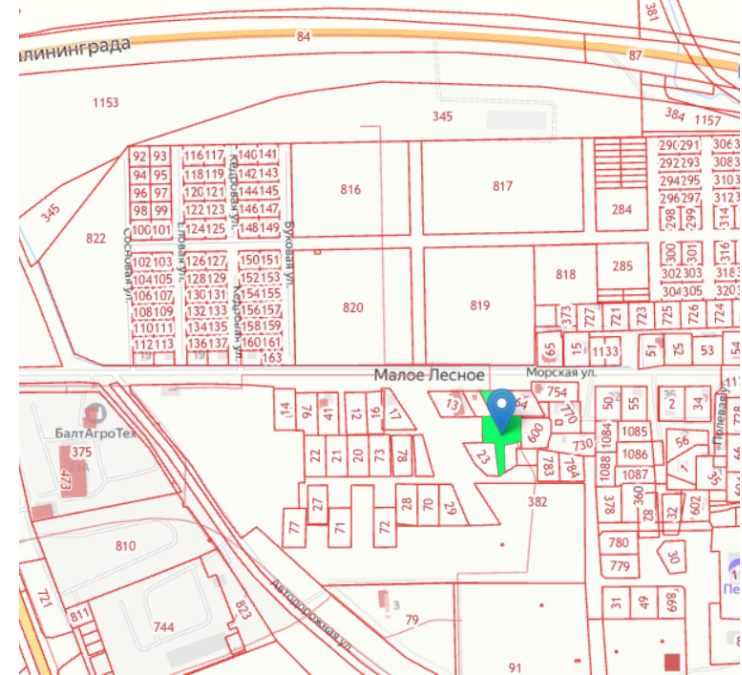

Земли поселений (земли населенных пунктов)

для индивидуального жилищного строительства

Участок по адресу: [Калининградская обл., Курьевский п. Малое Лесное, южнее](#)

Площадь: 1166,5 кв.м.

Электронная почта, куда отправить отчет

Продам два земельных участка (продаются вместе) . Сухие ,ровные, газ, электричество, заезд на земельный участок с идеального асфальта.

Получено разрешение на строительство.
Кадастровый номер 39:03:091001:1139 и 39:03:091001:861. Для строительства индивидуального жилого дома., Малое Лесное п, Морская улица 28, продается участок, 22.7 соток, Номер лота: 4235998

Кадастровый номер: [39:03:091001:861](#)

Категория земель: Земли поселений (земли населенных пунктов)

Вид использования: ведение личного подсобного хозяйства

Кадастровый участок по адресу: [Калининградская область, р-н Гурьевский, п Малое Лесное, южнее кадастрового участка с КН 39:03:091001:33](#)

[Детали отчета и юридическая информация](#)

[Ручной выбор вариантов](#)

Площадь участка: **22.7 соток**
Расстояние до города: **0.1 км**

Тип участка: **ИЖС**

Специалист по недвижимости

Ситников Андрей Николаевич