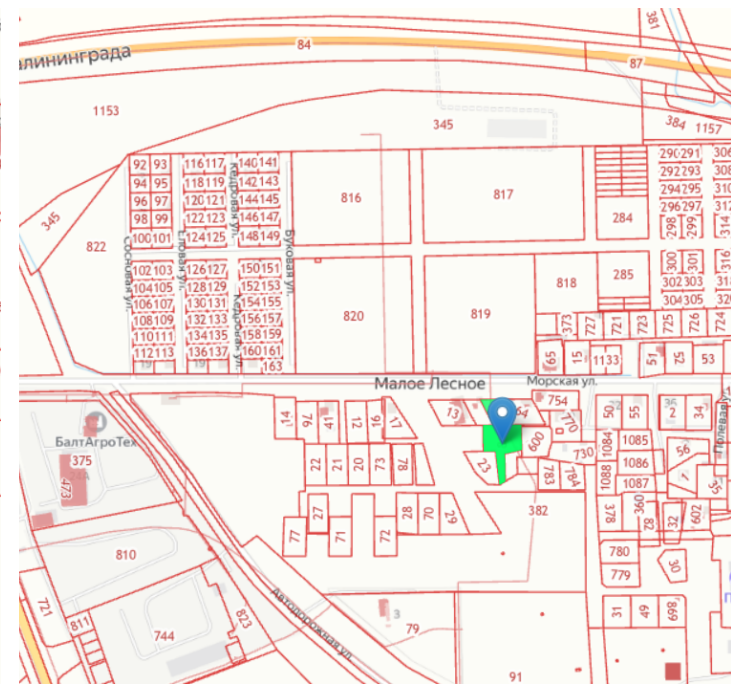

Строительный номер: [39.03.091001:1139](#)

Земли поселений (земли населенных пунктов)

для строительства индивидуального жилого дома

Участок по адресу: [Калининградская обл., Курьевский п. Малое Лесное](#)

[Детали отчета и юридическая информация](#)

[Ручной выбор вариантов](#)

Продажа

Участок 22.7 соток ИЖС

посёлок Малое Лесное, Малое Лесное

поселок Малое Лесное, ул Морская, д 28

₽ 1 700 000

Строительный номер: [39.03.091001:861](#)

Земли поселений (земли населенных пунктов)

для индивидуального жилищного строительства

Участок по адресу: [Калининградская обл., Курьевский п. Малое Лесное, южнее](#)

Площадь: 1166,5 кв.м.

Электронная почта, куда отправить отчет

Продам два земельных участка (продаются вместе) . Сухие ,ровные, газ, электричество, заезд на земельный участок с идеального асфальта.

Получено разрешение на строительство.
Кадастровый номер 39:03:091001:1139 и 39:03:091001:861. Для строительства индивидуального жилого дома., Малое Лесное п, Морская улица 28, продается участок, 22.7 соток, Номер лота: 4235998