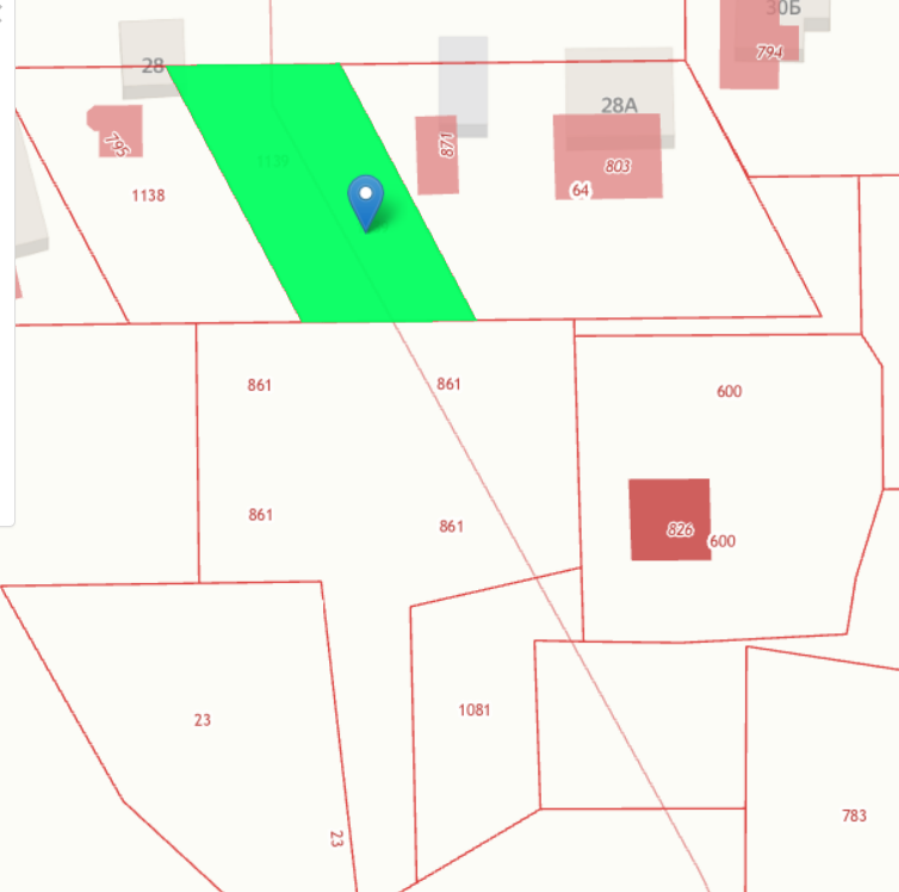

Строительный номер: [39.03.091001:1139](#)

Земли поселений (земли населенных пунктов)

для строительства индивидуального жилого дома

Участок по адресу: [Калининградская обл., Курьевский п. Малое Лесное](#)

[Детали отчета и юридическая информация](#)

[Ручной выбор вариантов](#)

Продажа

Участок 22.7 соток ИЖС

посёлок Малое Лесное, Малое Лесное

поселок Малое Лесное, ул Морская, д 28

₽ 1 700 000

Строительный номер: [39.03.091001:861](#)

Земли поселений (земли населенных пунктов)

для индивидуального жилищного строительства

Участок по адресу: [Калининградская обл., Курьевский п. Малое Лесное, южнее](#)

Площадь: 1166,5 кв.м.

Электронная почта, куда отправить отчет

Продам два земельных участка (продаются вместе) . Сухие ,ровные, газ, электричество, заезд на земельный участок с идеального асфальта.

Получено разрешение на строительство.
Кадастровый номер 39:03:091001:1139 и 39:03:091001:861. Для строительства индивидуального жилого дома., Малое Лесное п, Морская улица 28, продается участок, 22.7 соток, Номер лота: 4235998