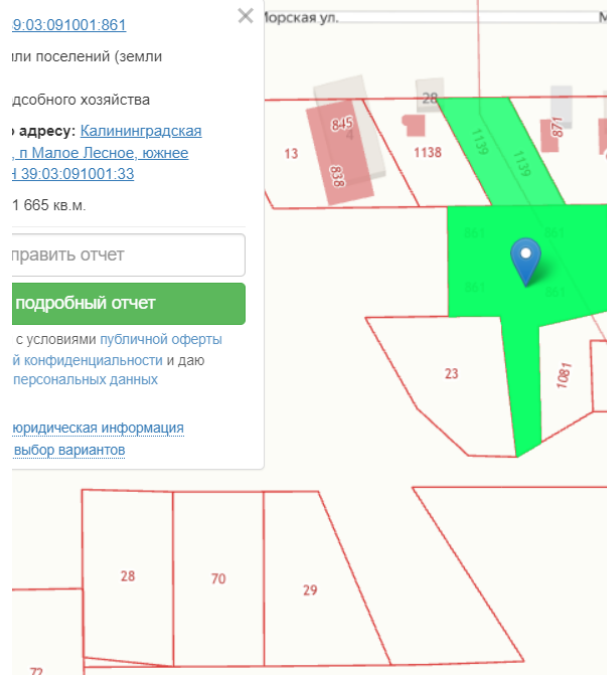

Земли поселений (земли населенных пунктов)

для индивидуального жилищного строительства

Участок по адресу: [Калининградская обл., Курьевский п. Малое Лесное, южнее](#)

Площадь: 1166,5 кв.м.

Электронная почта, куда отправить отчет

Продам два земельных участка (продаются вместе) . Сухие ,ровные, газ, электричество, заезд на земельный участок с идеального асфальта.

Получено разрешение на строительство.
Кадастровый номер 39:03:091001:1139 и 39:03:091001:861. Для строительства индивидуального жилого дома., Малое Лесное п, Морская улица 28, продается участок, 22.7 соток, Номер лота: 4235998

[Детали отчета и юридическая информация](#)

[Ручной выбор вариантов](#)

Площадь участка: **22.7 соток**
Расстояние до города: **0.1 км**

Тип участка: **ИЖС**

Специалист по недвижимости

Ситников Андрей Николаевич