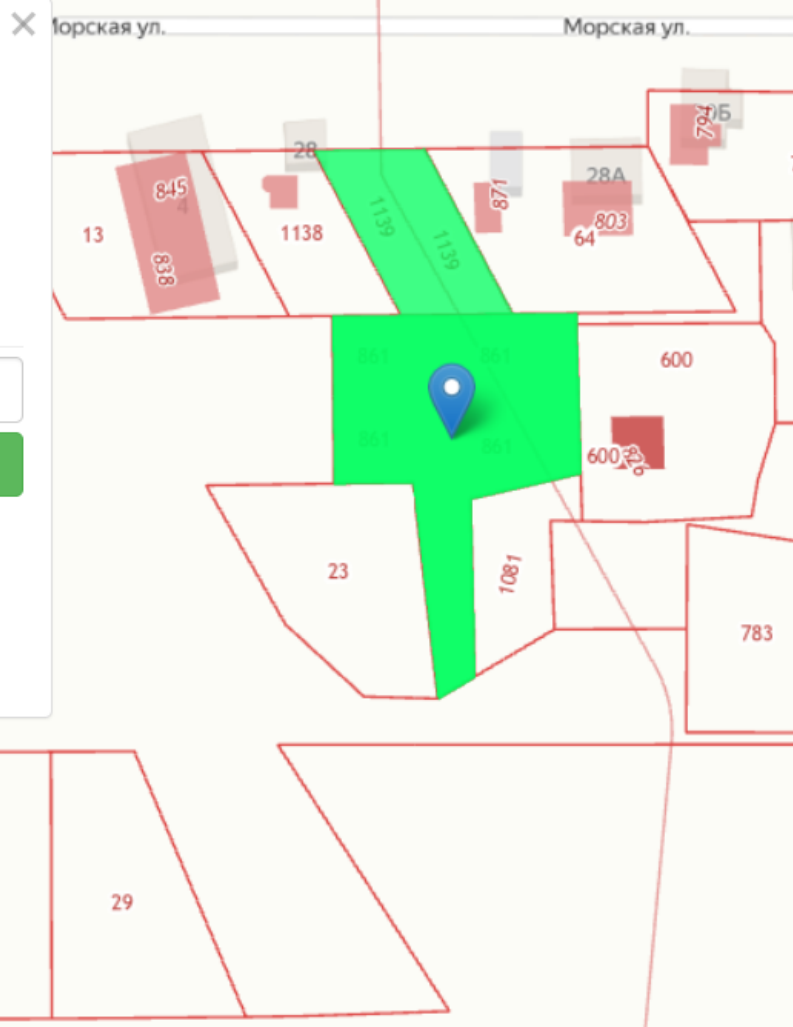

Строительный номер: [39.03.091001:1139](#)

Земли поселений (земли населенных пунктов)

для строительства индивидуального жилого дома

Участок по адресу: [Калининградская обл., Курьевский п. Малое Лесное](#)

Земли поселений (земли населенных пунктов)

для индивидуального жилищного строительства

Участок по адресу: [Калининградская обл., Курьевский п. Малое Лесное, южнее](#)

Площадь: 1166,5 кв.м.

Электронная почта, куда отправить отчет

Кадастровый номер: [39:03:091001:861](#)

Категория земель: Земли поселений (земли населенных пунктов)

Вид использования: ведение личного подсобного хозяйства

Кадастровый участок по адресу: [Калининградская область, р-н Гурьевский, п Малое Лесное, южнее кадастрового участка с КН 39:03:091001:33](#)

[Детали отчета и юридическая информация](#)

[Ручной выбор вариантов](#)

Площадь участка: **22.7 соток**
Расстояние до города: **0.1 км**

Тип участка: **ИЖС**

Специалист по недвижимости

Ситников Андрей Николаевич