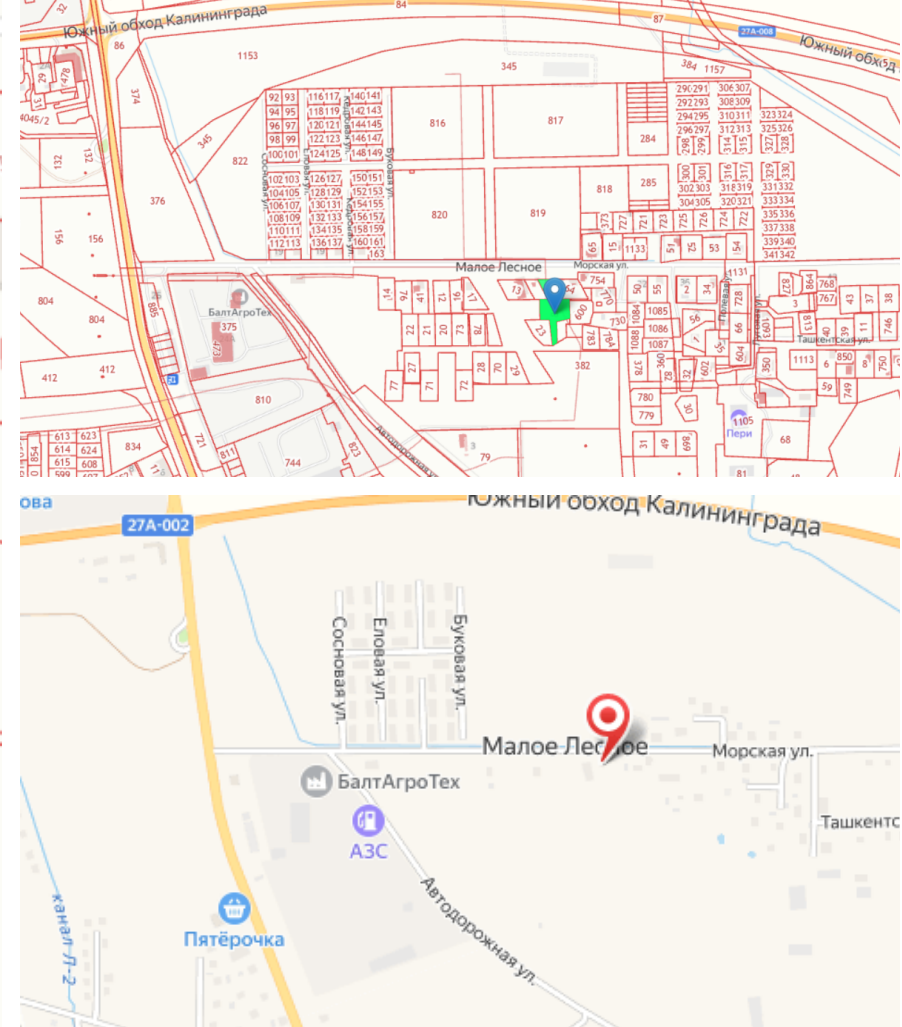

Строительный номер: [39.03.091001:1139](#)

Земли поселений (земли населенных пунктов)

для строительства индивидуального жилого дома

Участок по адресу: [Калининградская обл., Курьевский п. Малое Лесное](#)

Земли поселений (земли населенных пунктов)

для индивидуального жилищного строительства

Участок по адресу: [Калининградская обл., Курьевский п. Малое Лесное, южнее](#)

Площадь: 1166,5 кв.м.

Электронная почта, куда отправить отчет

[Детали отчета и юридическая информация](#)

[Ручной выбор вариантов](#)

Площадь участка: **22.7 соток**
Расстояние до города: **0.1 км**

Тип участка: **ИЖС**

Специалист по недвижимости

Ситников Андрей Николаевич