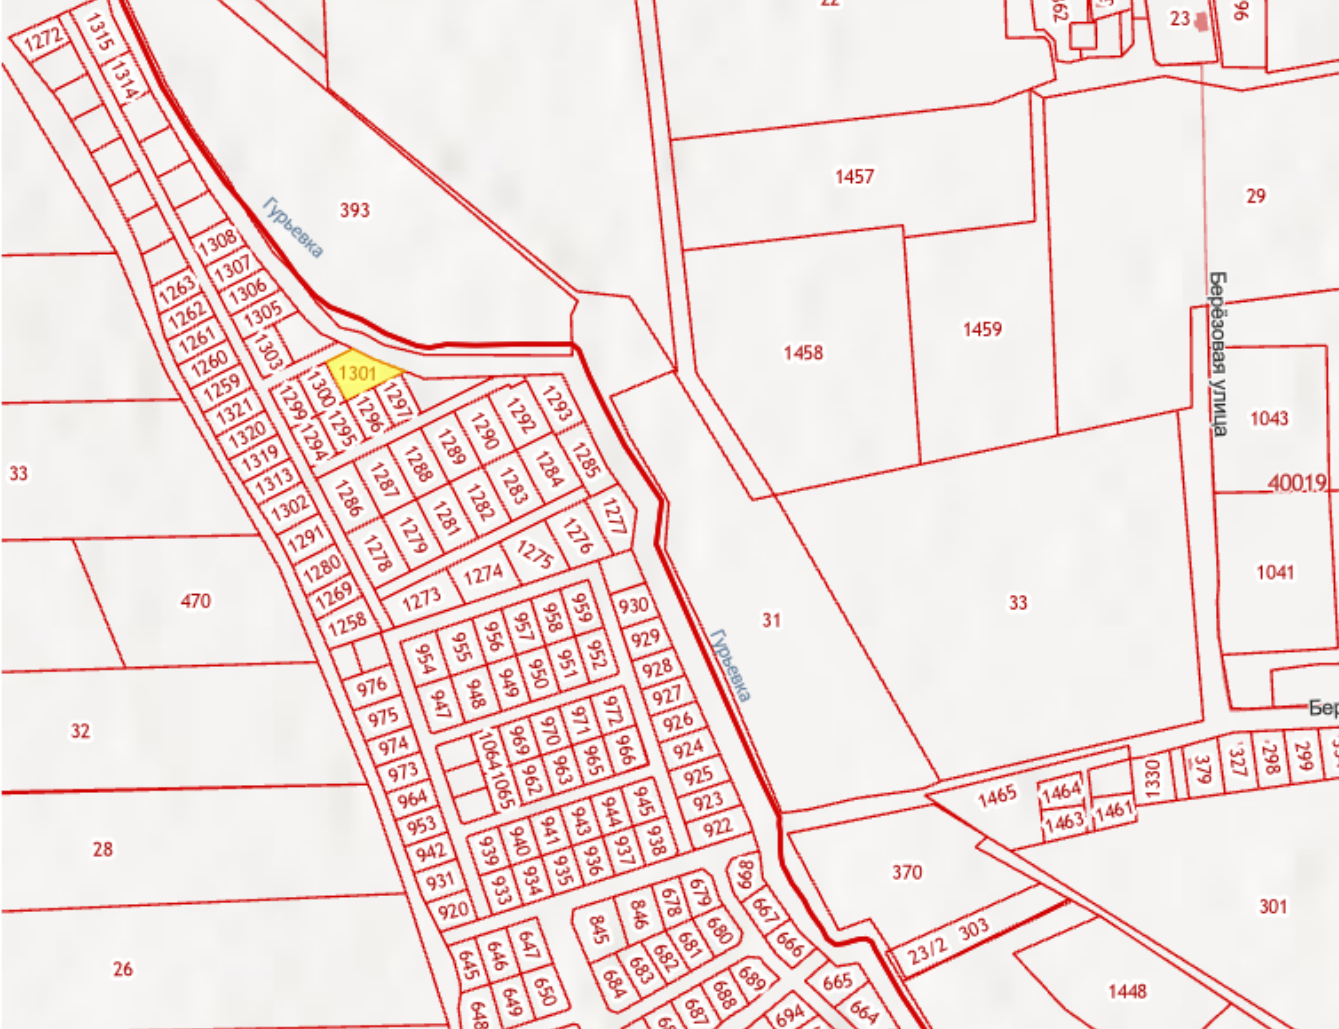

Продажа

Участок 12.38 соток ИЖС

посёлок Дорожный,

Калининградская обл, Гурьевский р-н, посёлок
Дорожный, тер. СНТ Дорожник

₽ **750 000**

Продается участок 12,38 соток в поселке Дорожный, в 5км от города. Участок ровный, правильной формы, сухой. Свет подводится. Хорошие подъездные пути. Категория земли ИЖС, без обременений. Недалеко лес, место очень красивое. Так же в продаже имеются другие участки в этой же локации. В поселке остановка электрички, 10 минут до площади (Северный вокзал), 20 минут до побережья Зеленоградска. На машине до Калининграда 15 минут. Рядом школа, курсируют автобусы, маршрутки. Кадастровый номер 39:03:040030:1301, Дорожный п, продается участок, 12.38 соток, Номер лота: 4055798

Площадь участка: **12.38 соток**

Тип участка: **ИЖС**

Специалист по недвижимости

Петрова Светлана Николаевна

+7(900)351-1011

alteza9999@yandex.ru

АЛЬТЕЗА

+7 906 210 33 33