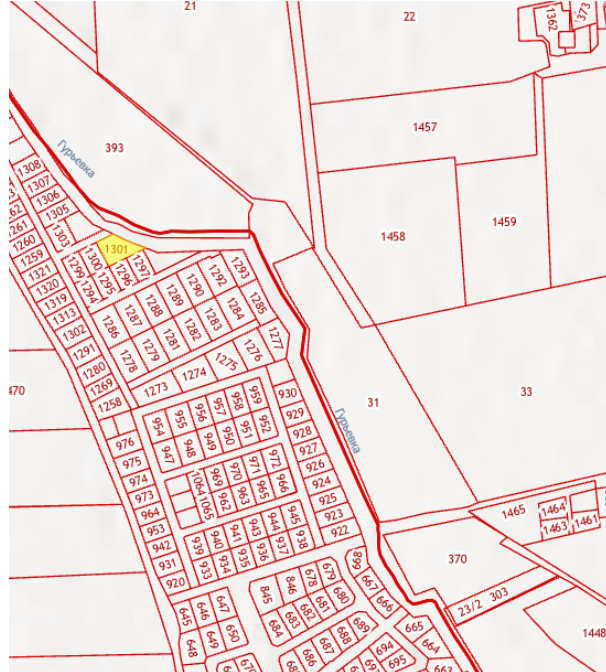

Продажа

Участок 12.38 соток ИЖС

посёлок Дорожный,

Калининградская обл, Гурьевский р-н, посёлок
Дорожный, тер. СНТ Дорожник

₽ **750 000**

Продается участок 12,38 соток в поселке Дорожный, в 5км от города. Участок ровный, правильной формы, сухой. Свет подводится. Хорошие подъездные пути. Категория земли ИЖС, без обременений. Недалеко лес, место очень красивое. Так же в продаже имеются другие участки в этой же локации. В поселке остановка электрички, 10 минут до площади (Северный вокзал), 20 минут до побережья Зеленоградска. На машине до Калининграда 15 минут. Рядом школа, курсируют автобусы, маршрутки. Кадастровый номер 39:03:040030:1301, Дорожный п, продается участок, 12.38 соток, Номер лота: 4055798

Площадь участка: **12.38 соток**

Тип участка: **ИЖС**

Специалист по недвижимости

Петрова Светлана Николаевна

+7(900)351-1011

alteza9999@yandex.ru

АЛЬТЕЗА

+7 906 210 33 33