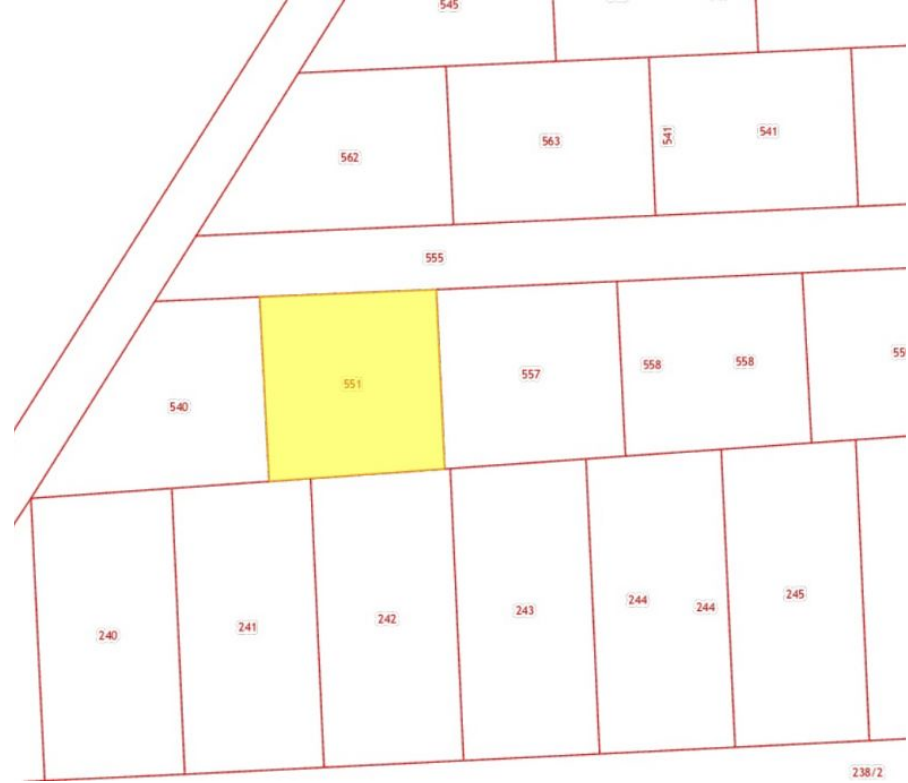

Продажа

Участок 8 соток ИЖС

поселок Рощино,

Калининградская обл, Зеленоградский р-н,
поселок Рощино, снт Рощино-Калининград

₽ 800 000

Продается земельный участок 8 соток в п. Роцино, СНТ «Роцино-Калининград» Зеленоградского р-на
Категория земель: Земли населенных пунктов
Разрешенное использование: Для индивидуального жилищного строительства
Форма собственности: Частная собственность
Участок ровный, правильной формы. Рядом остановка общественного транспорта. Электричество недалеко. Подъездные пути. Строительная Дорога отсыпана непосредственно до участка.
До Зеленоградска 10 км, до Калининграда 25 км, до Светлогорска 15 км.
Если Вас заинтересовало наше предложение — звоните!
Показы по предварительной договоренности. Предлагаем помощь в оформлении ипотеки и полное юридическое сопровождение сделки, работаем с регионами, оформляем сделки on-line. Являемся официальными партнерами всех банков, представленных в нашем регионе. Оформляя ипотеку через нас, вы получаете скидку от 0,3% до 0,7% годовых по процентной ставке., Роцино п, продается участок, 8 соток, Номер лота: 4240216

Площадь участка: **8 соток**

Тип участка: **ИЖС**

Специалист по недвижимости

Кунцевич Валерий Николаевич

+7(906)235-6905

alteza62@yandex.ru

АЛЬТЕЗА

+7 906 210 33 33