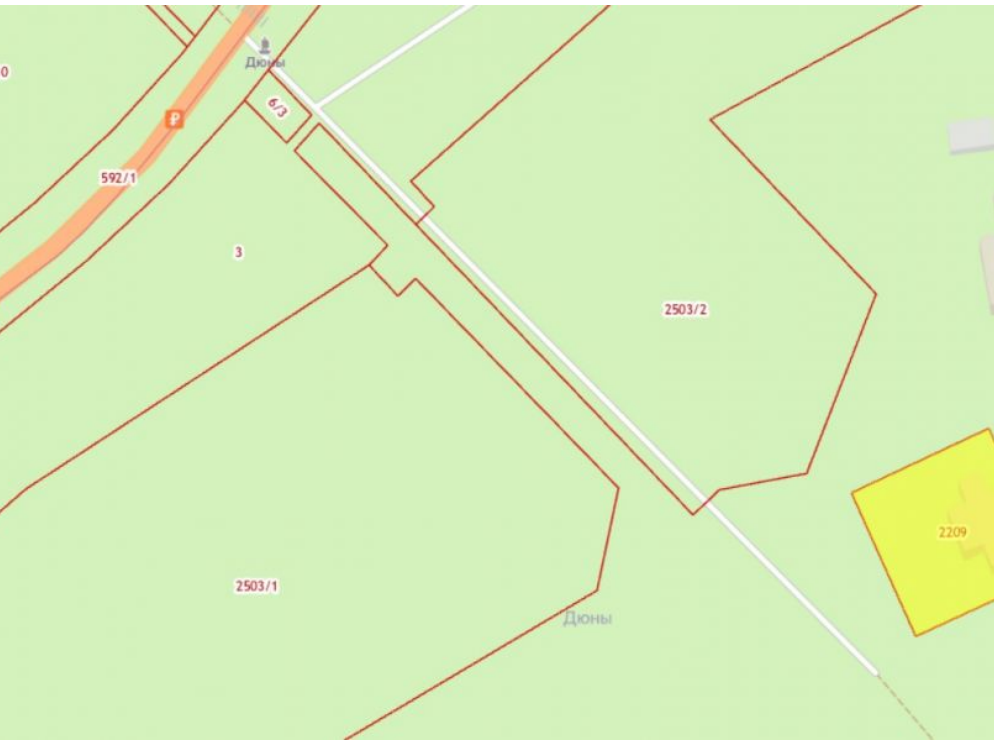

гровой номер участка

тер: [39:05:000000:2209](#)

с: Земли лесного фонда
в целях организации по
ктов туристической инфраструктуры

лок по адресу: [Калининградская
адский район, национальный парк
еленоградское лесничество, квартал](#)

адь: 1 800 кв. м.
едено