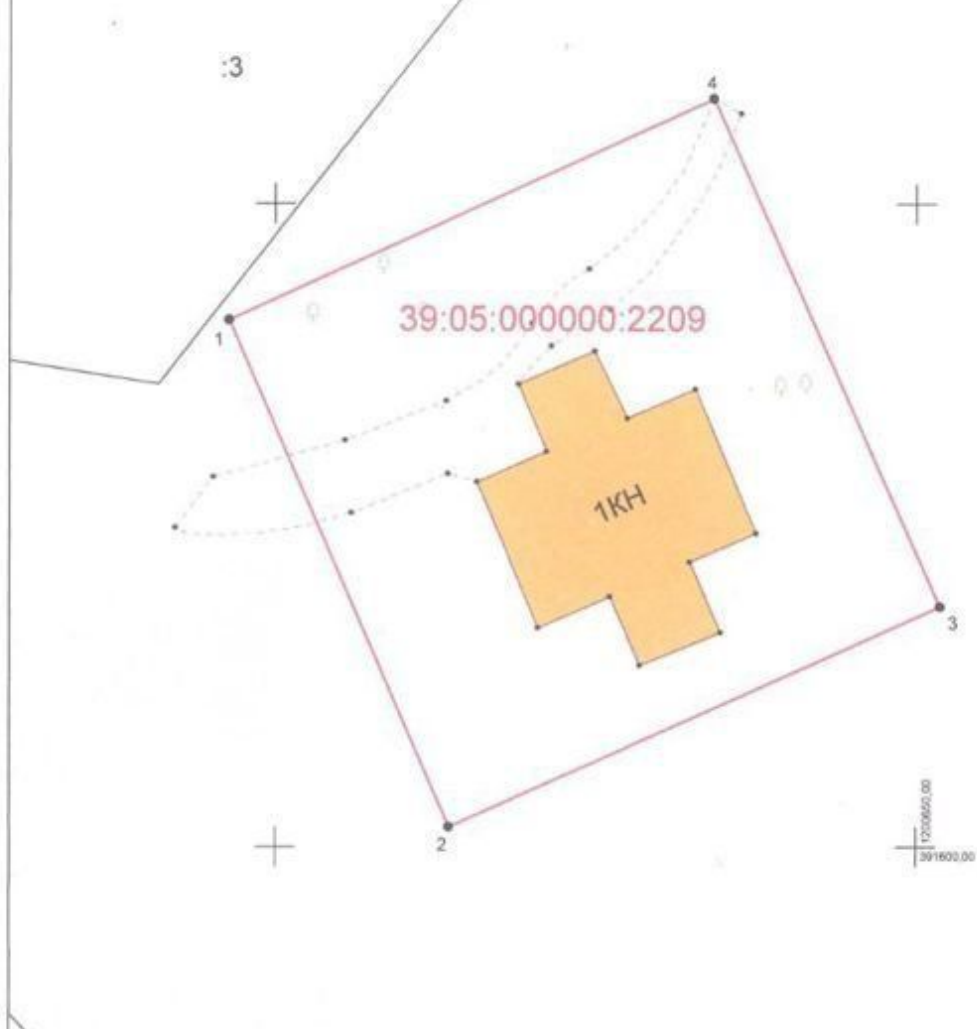

Продажа

Участок 18 соток

посёлок Лесной, Лесной

поселок Лесной, ул Лесная, д 6

₽ 8 700 000

Продается участок площадью 18 соток на Куршской косе (39:05:000000:2209) . Категория земель — Земли лесного фонда. Разрешенное использование: — Для размещения туристических баз, стационарных и палаточных туристско-оздоровительных лагерей, домов рыбака и охотника, детских туристических станций .
Аренда 49 лет. Турбаза Дюны

							(M _i), м	
1	2	3	4	5	6	7		
n1	—	—	391640,97	1200596,38	5,00	—		
n2	—	—	391658,17	1200634,18	5,00	—		
n3	—	—	391618,70	1200651,85	5,00	—		
n4	—	—	391601,56	1200613,56	5,00	—		
n1	—	—	391640,97	1200596,38	5,00	—		
2. Сведения о частях границ уточняемого земельного участка с кадастровым номером 39:05:000000:2209								
Обозначение части границ		Горизонтальное проложение (S), м			Описание прохождения части границы			
от т.	до т.							
1	2	3			4			
n1	n2				41,53	—		
n2	n3				43,24	—		
n3	n4				41,95	—		
n4	n1				42,99	—		
3. Сведения о местоположении границ части уточняемого земельного участка с кадастровым номером 39:05:000000:2209								
Учётный номер или обозначение части —								
Обозначение характерных точек границ	Координаты, м		Средняя квадратическая погрешность положения характерной точки (M _i), м	Описание закрепления точки				
	X	Y						
1	2	3	4	5				
—	—	—	—	—				
4. Общие сведения об уточняемом земельном участке с кадастровым номером 39:05:000000:2209								

Площадь участка: **18 соток**

Расстояние до города: **1 км**

гровой номер участка

тер: [39:05:000000:2209](#)

с: Земли лесного фонда
в целях организации по
ктов туристической инфраструктуры

лок по адресу: [Калининградская
адский район, национальный парк
еленоградское лесничество, квартал](#)