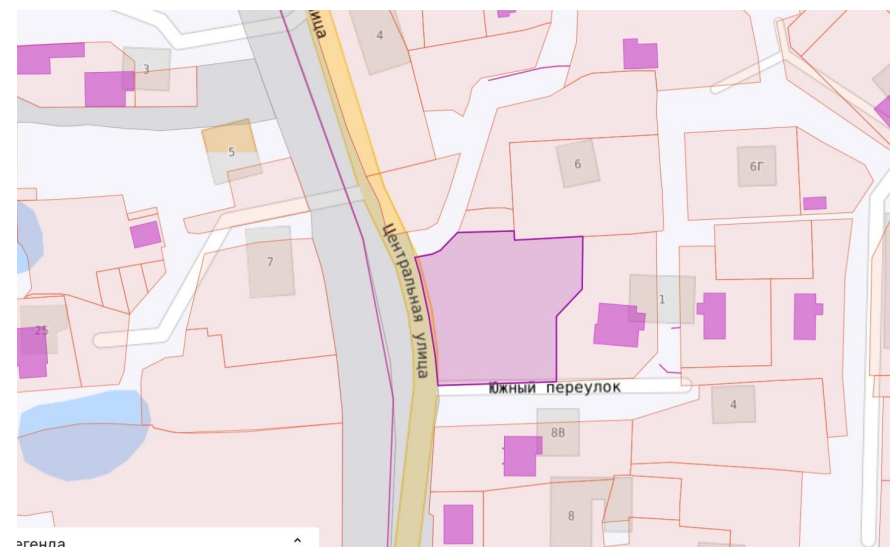

Вокруг жилые дома.

Поселок Луговое является административным центром Луговского сельского поселения Гурьевского городского округа, к которому также относится и поселок Малое Луговое.

Населенные пункты расположены к юго-востоку от окружной дороги города Калининграда. Данные поселки пользуются высокой популярностью для желающих построить свой загородный дом, но при этом иметь все блага цивилизации. Через поселок проходит трасса А-196, которая ведет в город Правдинск.

От центра поселка до центра города Калининграда расстояние – 15 км.

От поселка до пляжа в городе Зеленоградске – 41 км.

Если Вас заинтересовало наше предложение — звоните!

Показы по предварительной договоренности. Предлагаем помощь в оформлении ипотеки и полное юридическое сопровождение сделки, работаем с регионами, оформляем сделки on-line. Являемся официальными партнерами всех банков, представленных в нашем регионе. Оформляя ипотеку через нас, вы получаете скидку от 0,3% до 0,7% годовых по процентной ставке.

, Луговое п, Центральная улица , продается участок, 8.9 соток, Номер лота: 4240705

Площадь участка: **16.79 соток**

Тип участка: **ЛПХ**

округа

Российская ул.

Центральная ул.

Специалист по недвижимости

Кунцевич Валерий Николаевич