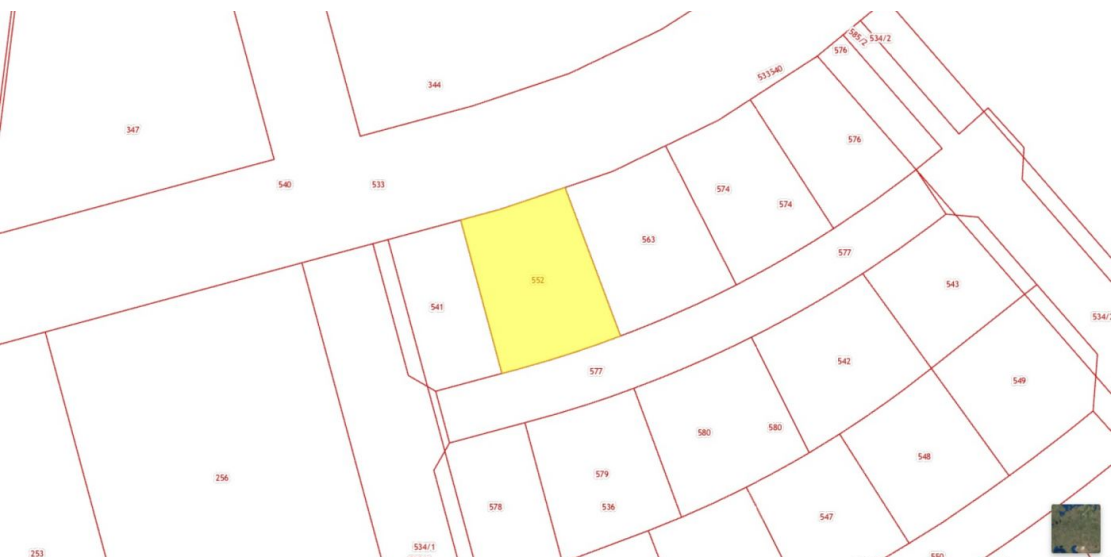

Площадь участка: **9.33 соток**
Расстояние до города: **1 км**

Тип участка: **ИЖС**

Специалист по недвижимости

Кунцевич Валерий Николаевич

+7(906)235-6905

alteza62@yandex.ru

АЛЬТЕЗА

+7 906 210 33 33