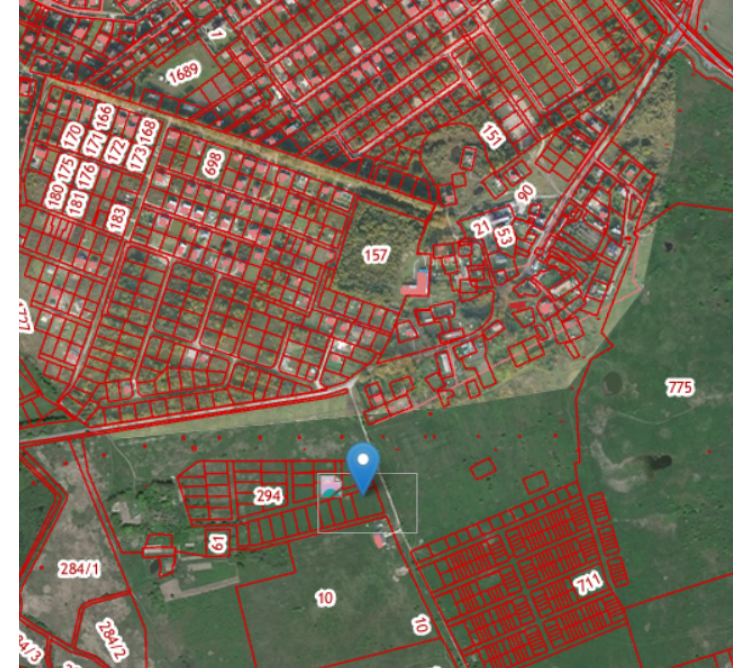

номер: 39:05:040604:291

Земли поселений (земли населенных пунктов)

Смотреть по адресу: [Калининградская обл., п. Горбатовка](#)

Площадь: 2 754 кв.м.

[Отправить отчет](#)

[Получить подробный отчет](#)

Согласен с условиями публичной оферты, политикой конфиденциальности и даю согласие на обработку персональных данных

[Получить дополнительную информацию](#)

[Получить варианты](#)

Продажа

Участок 27.5 соток ИЖС

посёлок Сальское, Сальское

поселок Сальское, ул Садовая,

₽ 8 000 000

Предлагаем Вашему вниманию сухой ровный земельный участок, ИЖД, расположенный в Калининградской области, Зеленоградский район, примыкает к восточной стороне пос. Сальское, (39:05:040604:291)

Разрешенное использование: индивидуальные жилые дома в 1-3 этажа с придомовыми земельными участками и дворовыми постройками! Сухие и ровные участки, хорошие подъездные пути, асфальтная дорога, рядом газ, свет. Школа, детский сад, спортивный комплекс, магазины, остановка автобусная в пешей доступности., Сальское п, Садовая улица, продается участок, 27.5 соток, Номер лота: 4184970

Площадь участка: **27.5 соток**
Расстояние до города: **0.1 км**

Тип участка: **ИЖС**

Специалист по недвижимости

Ситников Андрей Николаевич

+7(999)255-0778

alteza119@yandex.ru

АЛЬТЕЗА

+7 906 210 33 33