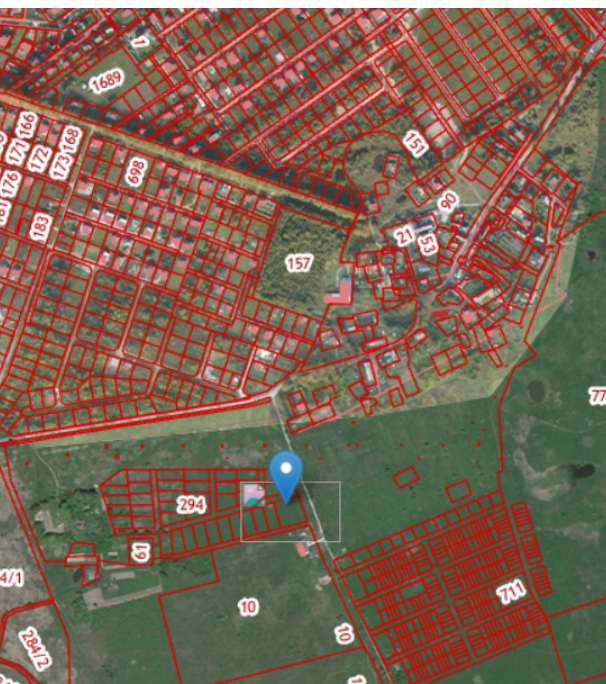

номер: 39:05:040604:291

Земли поселений (земли населенных пунктов)

Смотреть по адресу: [Калининградская обл., п. Горбатовка](#)

Площадь: 2 754 кв.м.

[Отправить отчет](#)

[Получить подробный отчет](#)

Согласен с условиями публичной оферты, политикой конфиденциальности и даю согласие на обработку персональных данных

[Получить дополнительную информацию](#)

[Получить варианты](#)

Продажа

Участок 27.5 соток ИЖС

посёлок Сальское, Сальское

поселок Сальское, ул Садовая,

₽ 8 000 000

Предлагаем Вашему вниманию сухой ровный земельный участок, ИЖД, расположенный в Калининградской области, Зеленоградский район, примыкает к восточной стороне пос. Сальское, (39:05:040604:291)

Разрешенное использование: индивидуальные жилые дома в 1-3 этажа с придомовыми земельными участками и дворовыми постройками! Сухие и ровные участки, хорошие подъездные пути, асфальтная дорога, рядом газ, свет. Школа, детский сад, спортивный комплекс, магазины, остановка автобусная в пешей доступности., Сальское п, Садовая улица, продается участок, 27.5 соток, Номер лота: 4184970

Площадь участка: **27.5 соток**
Расстояние до города: **0.1 км**

Тип участка: **ИЖС**

Специалист по недвижимости

Ситников Андрей Николаевич

+7(999)255-0778

alteza119@yandex.ru

АЛЬТЕЗА

+7 906 210 33 33