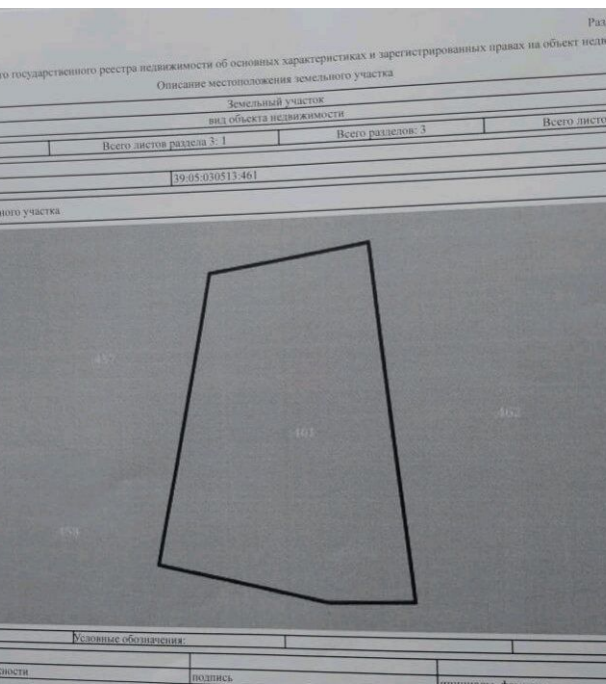

**Продажа**

**Участок 10 соток ИЖС**

Приморье,

Калининградская обл, Светлогорский р-н,  
поселок Приморье

**₽ 2 700 000**

Приморье, 10 сот., возм. подкл. света, возм. подкл. газа, Земля в собст., Пустой, Подъездная дорога с грунтовым покрытием, 39:05:030513:461, электричество-есть возможность подкл., газ-есть возможность подкл., 1,, Приморье п, продается участок, 10 соток, Номер лота: 4217514

Площадь участка: **10 соток**

Тип участка: **ИЖС**

Специалист по недвижимости

**Петрова Светлана Николаевна**

+7(900)351-1011

alteza9999@yandex.ru

АЛЬТЕЗА

+7 906 210 33 33