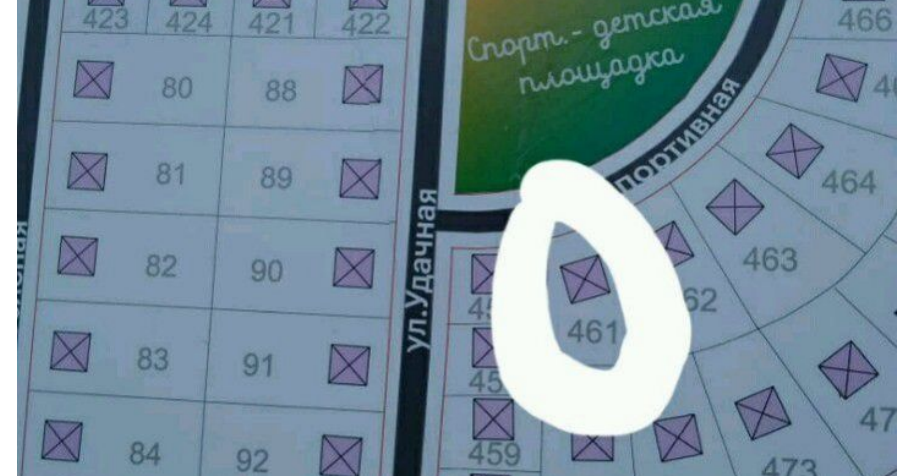

**Продажа**

**Участок 10 соток ИЖС**

Приморье,

Калининградская обл, Светлогорский р-н,  
поселок Приморье

**₽ 2 700 000**

Приморье, 10 сот., возм. подкл. света, возм. подкл. газа, Земля в собст., Пустой, Подъездная дорога с грунтовым покрытием, 39:05:030513:461, электричество-есть возможность подкл., газ-есть возможность подкл., 1,, Приморье п, продается участок, 10 соток, Номер лота: 4217514

Площадь участка: **10 соток**

Тип участка: **ИЖС**

Специалист по недвижимости

**Петрова Светлана Николаевна**

+7(900)351-1011

alteza9999@yandex.ru

АЛЬТЕЗА

+7 906 210 33 33