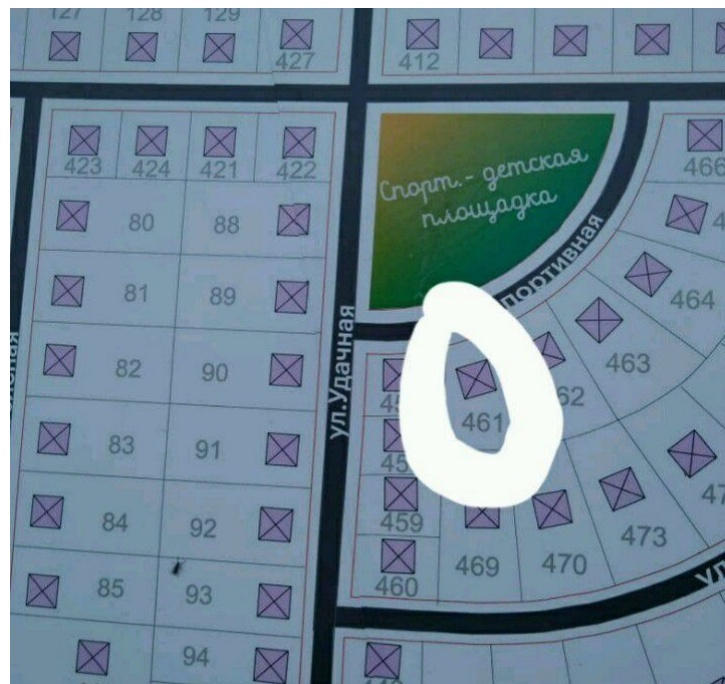

**Продажа**

**Участок 10 соток ИЖС**

Приморье,

Калининградская обл, Светлогорский р-н,  
поселок Приморье

**₽ 2 700 000**

Приморье, 10 сот., возм. подкл. света, возм. подкл. газа, Земля в собст., Пустой, Подъездная дорога с грунтовым покрытием, 39:05:030513:461, электричество-есть возможность подкл., газ-есть возможность подкл., 1,, Приморье п, продается участок, 10 соток, Номер лота: 4217514

Площадь участка: **10 соток**

Тип участка: **ИЖС**

Специалист по недвижимости

**Петрова Светлана Николаевна**

+7(900)351-1011

alteza9999@yandex.ru

АЛЬТЕЗА

+7 906 210 33 33