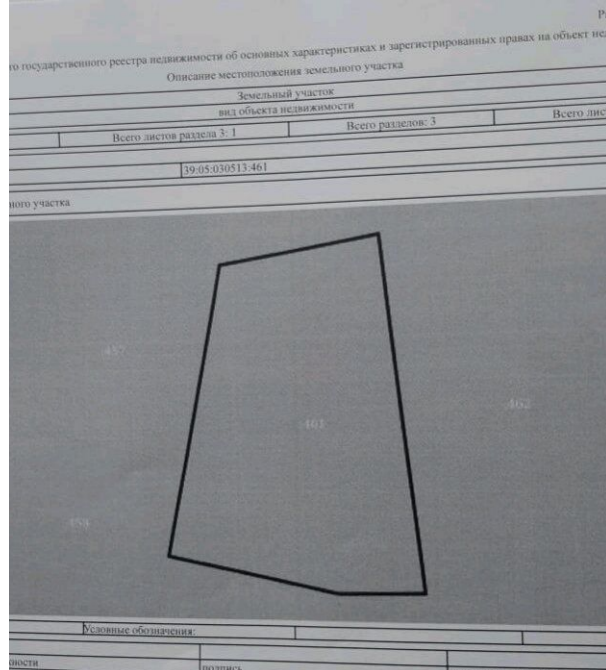

**Продажа**

**Участок 10 соток ИЖС**

Приморье,

Калининградская обл, Светлогорский р-н,  
поселок Приморье

**₽ 2 700 000**

Приморье, 10 сот., возм. подкл. света, возм. подкл. газа, Земля в собст., Пустой, Подъездная дорога с грунтовым покрытием, 39:05:030513:461, электричество-есть возможность подкл., газ-есть возможность подкл., 1,, Приморье п, продается участок, 10 соток, Номер лота: 4217514

Площадь участка: **10 соток**

Тип участка: **ИЖС**

Специалист по недвижимости

**Петрова Светлана Николаевна**

+7(900)351-1011

alteza9999@yandex.ru

АЛЬТЕЗА

+7 906 210 33 33