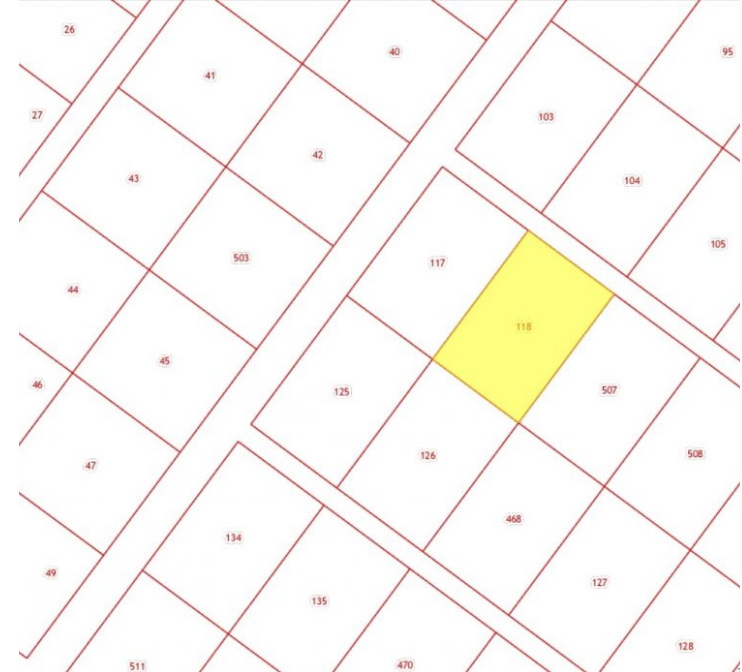

, Вершково п, продается участок, 6 соток, Номер лота: 4242103

Площадь участка: **6 соток**

Тип участка: **СНТ Садоводство**

Специалист по недвижимости

**Кунцевич Валерий Николаевич**

+7(906)235-6905

alteza62@yandex.ru