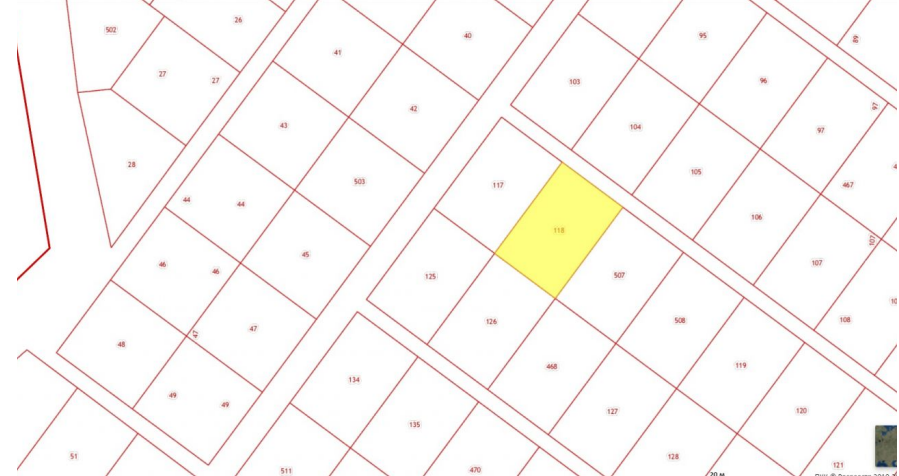

, Вершково п, продается участок, 6 соток, Номер лота: 4242103

Площадь участка: **6 соток**

Тип участка: **СНТ Садоводство**

Специалист по недвижимости

**Кунцевич Валерий Николаевич**

+7(906)235-6905

alteza62@yandex.ru